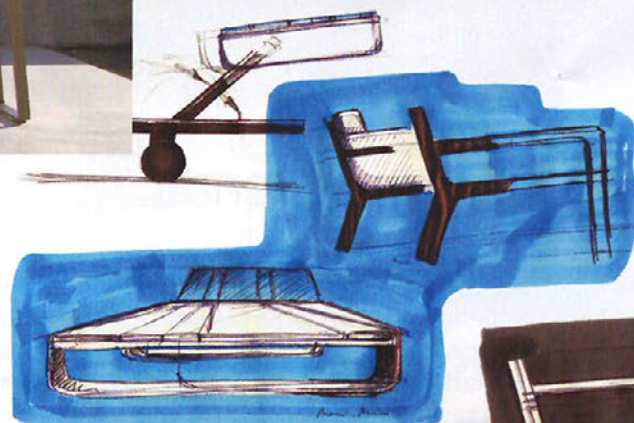

NEO-COUNTRY
EL PLACER DE VIVIR
EN EL CAMPO EN
CLAVE DE DISEÑO

CASAS LUMINOSAS

00111
9 771576 264004
Nº 111 · 3€ · PVP CANARIAS 3,15 €

LA GUÍA DE DISEÑO

MOBILIARIO *de* EXTERIOR

Con la llegada del buen tiempo, el mundo del diseño nos regala savia nueva para equipar el jardín, la terraza y la piscina. Piezas recién creadas que garantizan un relax absoluto bajo el sol.

POR JOSÉ SÁNCHEZ

FLAT

Presentado oficialmente en el salón Maison & Objet 2010 de París, el nuevo programa Flat surge como evolución de la tumbona del mismo nombre, galardonada en 2008 por la revista Wallpaper como mejor mueble de exterior del año. Diseñada por Mario Ruiz, la colección más urbana de Gandía Blasco es también la primera de la firma que cuenta con elementos tapizados y cojines. La suave curvatura de los perfiles de aluminio termolacado y la base de patín otorgan una identidad común a todos los muebles, disponibles en tonos blanco y bronce, con tapicería jacquard para exterior y, opcionalmente, textiles Kvadrat y Aqualis.