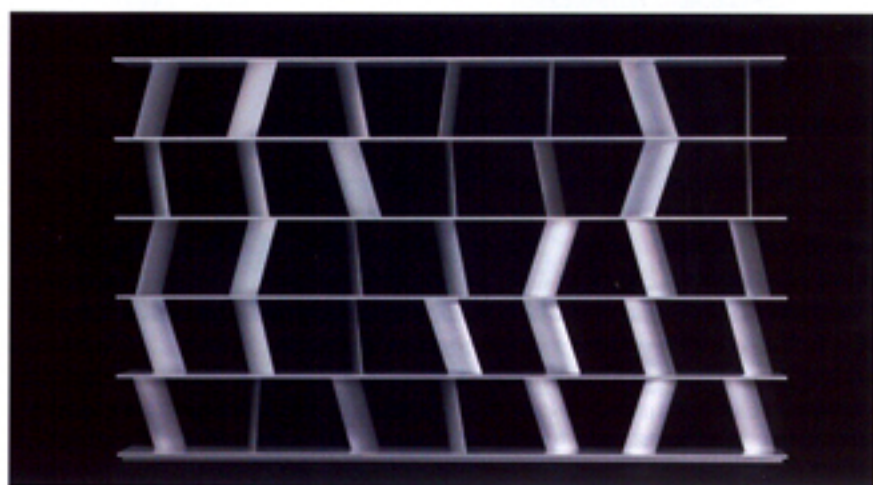

hal
STUDIO KAIROS

Massimo Bonetti, Giuseppe Manente y Abramo Mion integran el equipo Studio Kairos, nombre que procede del griego clásico y que hace referencia tanto al momento preciso como al lugar idóneo. Entre sus últimos proyectos destaca esta librería, de Moroso, que parece desafiar las leyes de la física y las reglas cartesianas. La base es de acero lacado, con montantes de aluminio y estantes de DM.